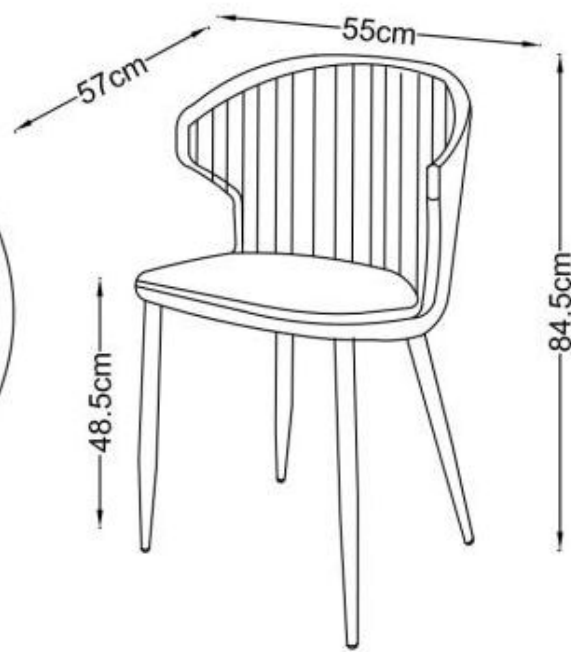

# LEIF

1

2

A		1
B		1
C		1
D		1
E		1
F	 M6x40	4
G	 M6x50	4
H	 Ø6XØ16	8

MAX. 120kg