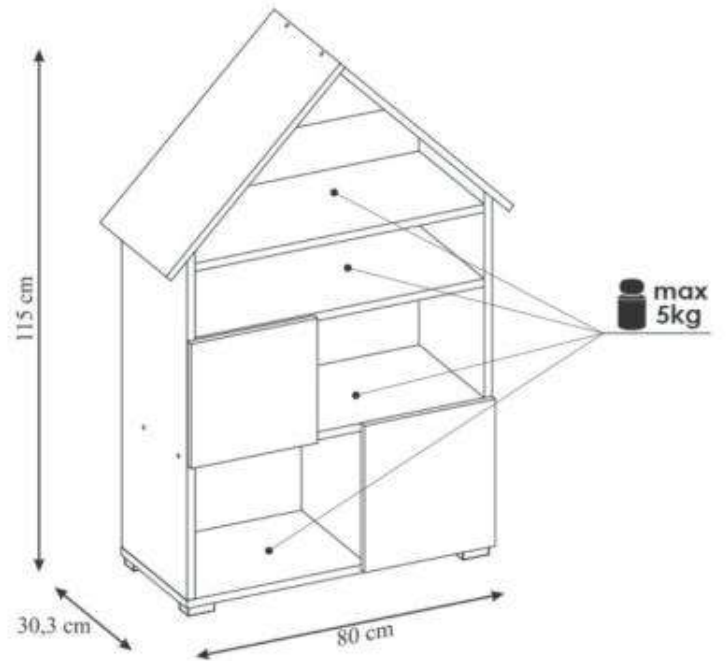

FATI

60 min.

FATI

	Kód	Rozměry	Ks
Ⓐ	RDM-01	782x300x18	1
Ⓑ	RDM-02	782x300x18	1
Ⓒ	RDM-03	702x301x18	1
Ⓓ	RDM-04	664x299x18	1
Ⓔ	RDM-05	664x299x18	1
Ⓕ	RDM-06	664x299x18	1
Ⓖ	RDM-07	300x298x18	1
Ⓗ	RDM-08	250x298x18	1
Ⓘ	RDM-09	565x303x16	1
Ⓙ	RDM-10	547x303x16	1
Ⓚ	RDM-11	330x300x16	1
Ⓛ	RDM-12	280x290x16	1
Ⓜ	RDM-13	150x75x18	1
Ⓝ	RDM-14	175x696x3	1
Ⓞ	RDM-15	268x696x3	1
Ⓟ	RDM-16	325x696x3	1

FATI

<p>(Q) x30</p>  <p>8x30</p>	<p>(R) x4</p> 		<p>(S) x4</p> 
<p>(T) x4</p>  <p>ø20</p>	<p>(U) x8</p>  <p>ø13</p>	<p>(V) x2</p>  <p>ø13</p>	<p>(W) x4</p> 
<p>(X) x1</p> 	<p>(Y) x9</p>  <p>ø3,5x16</p>	<p>(Z) x50</p>  <p>ø3x20</p>	<p>(Z1) x8</p>  <p>ø4x25</p>
<p>(Z2) x4</p> 	<p>(Z3) x14</p> 	<p>(Z4) x14</p>  <p>ø7x50</p>	<p>(Z5) x1</p> 