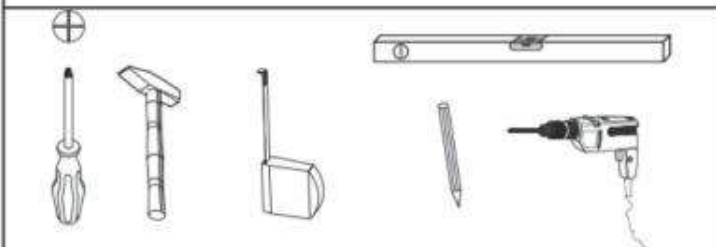

FATI

60 min.

FATI

	Kód	Rozměry	Ks
Ⓐ	RDM-01	782x300x18	1
Ⓑ	RDM-02	782x300x18	1
Ⓒ	RDM-03	702x301x18	1
Ⓓ	RDM-04	664x299x18	1
Ⓔ	RDM-05	664x299x18	1
Ⓕ	RDM-06	664x299x18	1
Ⓖ	RDM-07	300x298x18	1
Ⓗ	RDM-08	250x298x18	1
Ⓘ	RDM-09	565x303x16	1
Ⓙ	RDM-10	547x303x16	1
Ⓚ	RDM-11	330x300x16	1
Ⓛ	RDM-12	280x290x16	1
Ⓜ	RDM-13	150x75x18	1
Ⓝ	RDM-14	175x696x3	1
Ⓞ	RDM-15	268x696x3	1
Ⓟ	RDM-16	325x696x3	1