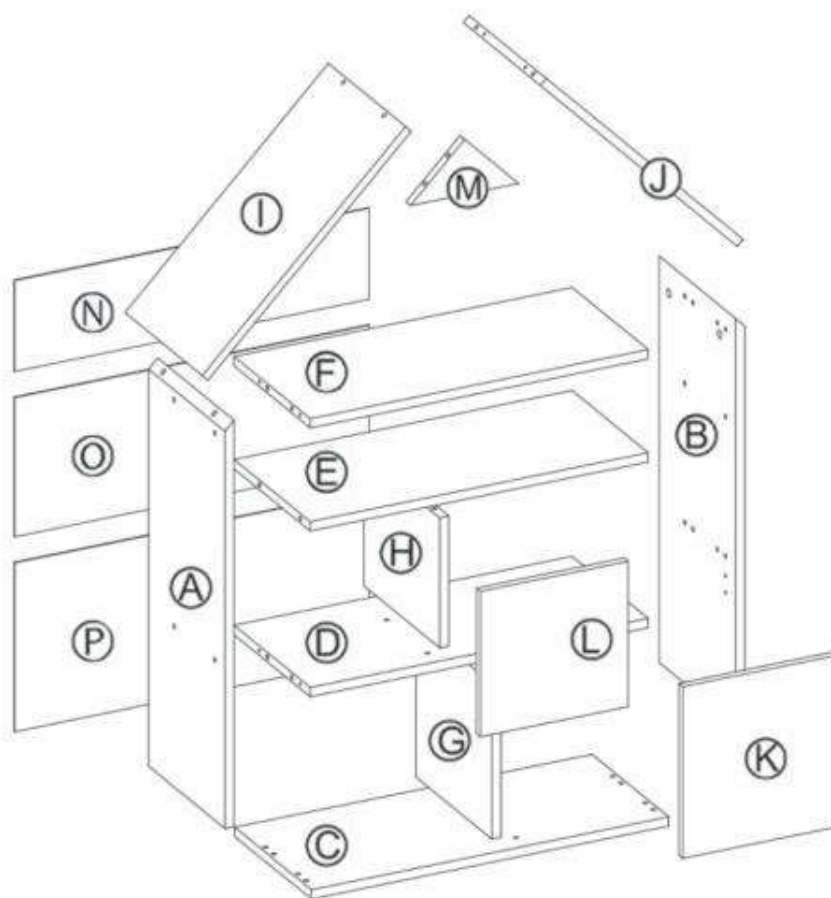

FATI

60 min.

FATI

	Kód	Rozměry	Ks
Ⓐ	RDM-01	782x300x18	1
Ⓑ	RDM-02	782x300x18	1
Ⓒ	RDM-03	702x301x18	1
Ⓓ	RDM-04	664x299x18	1
Ⓔ	RDM-05	664x299x18	1
Ⓕ	RDM-06	664x299x18	1
Ⓖ	RDM-07	300x298x18	1
Ⓗ	RDM-08	250x298x18	1
Ⓘ	RDM-09	565x303x16	1
Ⓙ	RDM-10	547x303x16	1
Ⓚ	RDM-11	330x300x16	1
Ⓛ	RDM-12	280x290x16	1
Ⓜ	RDM-13	150x75x18	1
Ⓝ	RDM-14	175x696x3	1
Ⓞ	RDM-15	268x696x3	1
Ⓟ	RDM-16	325x696x3	1

FATI

<p>(Q) x30</p>  <p>8x30</p>	<p>(R) x4</p> 		<p>(S) x4</p> 
<p>(T) x4</p>  <p>ø20</p>	<p>(U) x8</p>  <p>ø13</p>	<p>(V) x2</p>  <p>ø13</p>	<p>(W) x4</p> 
<p>(X) x1</p> 	<p>(Y) x9</p>  <p>ø3,5x16</p>	<p>(Z) x50</p>  <p>ø3x20</p>	<p>(Z1) x8</p>  <p>ø4x25</p>
<p>(Z2) x4</p> 	<p>(Z3) x14</p> 	<p>(Z4) x14</p>  <p>ø7x50</p>	<p>(Z5) x1</p> 