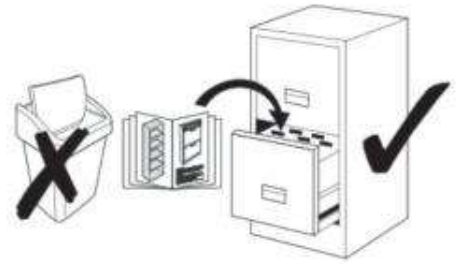

FATI

60 min.

FATI

	Kód	Rozměry	Ks
Ⓐ	RDM-01	782x300x18	1
Ⓑ	RDM-02	782x300x18	1
Ⓒ	RDM-03	702x301x18	1
Ⓓ	RDM-04	664x299x18	1
Ⓔ	RDM-05	664x299x18	1
Ⓕ	RDM-06	664x299x18	1
Ⓖ	RDM-07	300x298x18	1
Ⓗ	RDM-08	250x298x18	1
Ⓘ	RDM-09	565x303x16	1
Ⓙ	RDM-10	547x303x16	1
Ⓚ	RDM-11	330x300x16	1
Ⓛ	RDM-12	280x290x16	1
Ⓜ	RDM-13	150x75x18	1
Ⓝ	RDM-14	175x696x3	1
Ⓞ	RDM-15	268x696x3	1
Ⓟ	RDM-16	325x696x3	1

Montážní návod není technickou dokumentací, výrobce si vyhrazuje právo na konstrukční změny.
Před montáží zkontrolujte obsah balení co do množství a kvality s montážním návodem.

Poškozené nábytkové prvky není dovoleno montovat.
Případné závady je nutné nahlásit před montáží, jinak je nebude možné reklamovat.