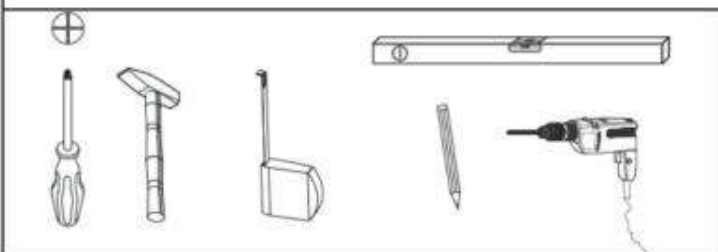

# FATI XL

	Kód	Rozměr	Ks		Kód	Rozměr	Ks
Ⓐ	RDD-01	1225x300x18	1	Ⓘ	RDD-09	400x298x18	1
Ⓑ	RDD-02	1225x300x18	1	⓵	RDD-10	334x290x18	2
Ⓒ	RDD-03	702x301x18	1	Ⓚ	RDD-11	565x303x16	1
Ⓓ	RDD-04	664x299x18	1	Ⓛ	RDD-12	549x303x16	1
Ⓔ	RDD-05	664x299x18	1	Ⓜ	RDD-13	430x350x16	2
Ⓕ	RDD-06	664x299x18	1	Ⓝ	RDD-14	140x70x18	1
Ⓖ	RDD-07	400x298x18	1	Ⓞ	RDD-15	425x696x3	2
Ⓗ	RDD-08	343x298x18	2	Ⓟ	RDD-16	361x696x3	1