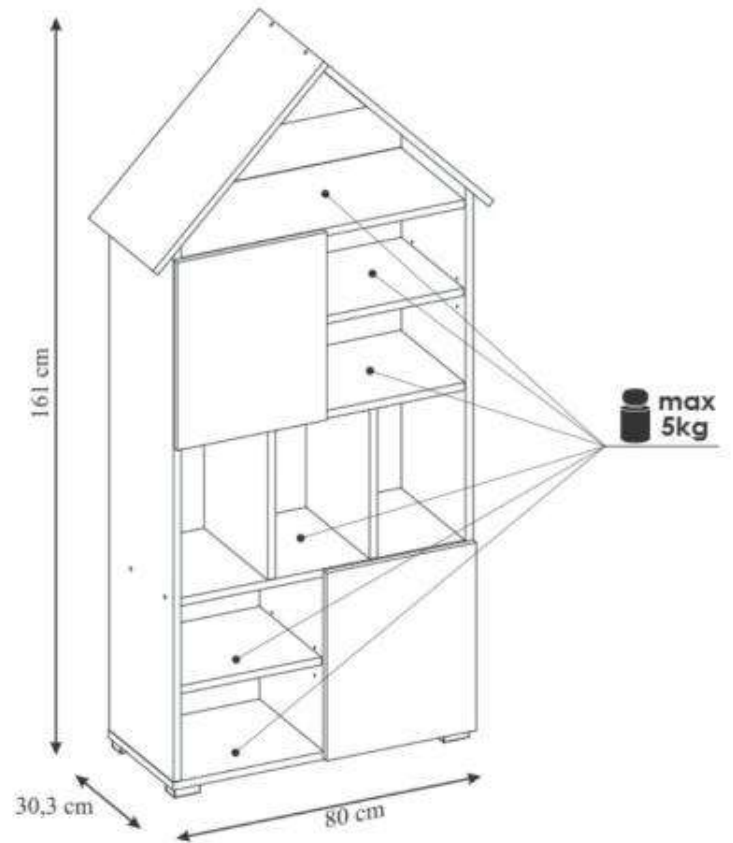

# FATI XL

	Kód	Rozměr	Ks		Kód	Rozměr	Ks
Ⓐ	RDD-01	1225x300x18	1	Ⓘ	RDD-09	400x298x18	1
Ⓑ	RDD-02	1225x300x18	1	⓵	RDD-10	334x290x18	2
Ⓒ	RDD-03	702x301x18	1	Ⓚ	RDD-11	565x303x16	1
Ⓓ	RDD-04	664x299x18	1	Ⓛ	RDD-12	549x303x16	1
Ⓔ	RDD-05	664x299x18	1	Ⓜ	RDD-13	430x350x16	2
Ⓕ	RDD-06	664x299x18	1	Ⓝ	RDD-14	140x70x18	1
Ⓖ	RDD-07	400x298x18	1	Ⓞ	RDD-15	425x696x3	2
Ⓗ	RDD-08	343x298x18	2	Ⓟ	RDD-16	361x696x3	1

# FATI XL

<p>Ⓚ x38</p>  <p>8x30</p>	<p>Ⓡ x4</p> 		<p>Ⓢ x4</p> 
<p>Ⓣ x4</p>  <p>∅20</p>	<p>Ⓤ x8</p>  <p>∅13</p>	<p>Ⓥ x2</p>  <p>∅13</p>	<p>Ⓦ x4</p> 
<p>Ⓧ x1</p> 	<p>Ⓨ x9</p>  <p>∅3,5x16</p>	<p>Ⓩ x60</p>  <p>∅3x20</p>	<p>Ⓩ1 x8</p>  <p>∅4x25</p>
<p>Ⓩ2 x4</p> 	<p>Ⓩ3 x14</p> 	<p>Ⓩ4 x14</p>  <p>∅7x50</p>	<p>Ⓩ5 x1</p> 
<p>Ⓩ6 x8</p> 			