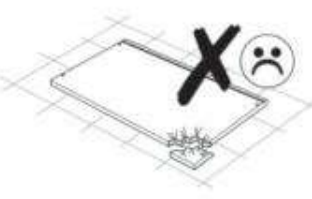

# FATI XL

	Kód	Rozměr	Ks		Kód	Rozměr	Ks
Ⓐ	RDD-01	1225x300x18	1	Ⓘ	RDD-09	400x298x18	1
Ⓑ	RDD-02	1225x300x18	1	⓵	RDD-10	334x290x18	2
Ⓒ	RDD-03	702x301x18	1	Ⓚ	RDD-11	565x303x16	1
Ⓓ	RDD-04	664x299x18	1	Ⓛ	RDD-12	549x303x16	1
Ⓔ	RDD-05	664x299x18	1	Ⓜ	RDD-13	430x350x16	2
Ⓕ	RDD-06	664x299x18	1	Ⓝ	RDD-14	140x70x18	1
Ⓖ	RDD-07	400x298x18	1	Ⓞ	RDD-15	425x696x3	2
Ⓗ	RDD-08	343x298x18	2	Ⓟ	RDD-16	361x696x3	1

# FATI XL

<p>Ⓚ x38</p>  <p>8x30</p>	<p>Ⓡ x4</p> 		<p>Ⓢ x4</p> 
<p>Ⓣ x4</p>  <p>∅20</p>	<p>Ⓤ x8</p>  <p>∅13</p>	<p>Ⓥ x2</p>  <p>∅13</p>	<p>Ⓦ x4</p> 
<p>Ⓧ x1</p> 	<p>Ⓨ x9</p>  <p>∅3,5x16</p>	<p>Ⓩ x60</p>  <p>∅3x20</p>	<p>Ⓩ1 x8</p>  <p>∅4x25</p>
<p>Ⓩ2 x4</p> 	<p>Ⓩ3 x14</p> 	<p>Ⓩ4 x14</p>  <p>∅7x50</p>	<p>Ⓩ5 x1</p> 
<p>Ⓩ6 x8</p> 			