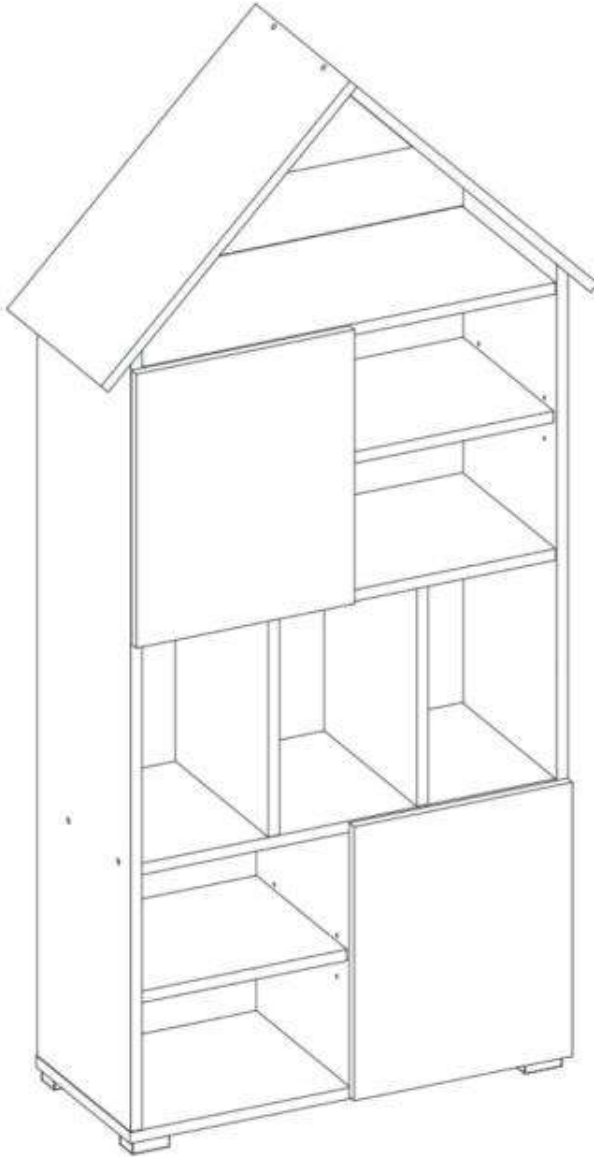

# FATI XL

	Kód	Rozměr	Ks		Kód	Rozměr	Ks
Ⓐ	RDD-01	1225x300x18	1	Ⓘ	RDD-09	400x298x18	1
Ⓑ	RDD-02	1225x300x18	1	⓵	RDD-10	334x290x18	2
Ⓒ	RDD-03	702x301x18	1	Ⓚ	RDD-11	565x303x16	1
Ⓓ	RDD-04	664x299x18	1	Ⓛ	RDD-12	549x303x16	1
Ⓔ	RDD-05	664x299x18	1	Ⓜ	RDD-13	430x350x16	2
Ⓕ	RDD-06	664x299x18	1	Ⓝ	RDD-14	140x70x18	1
Ⓖ	RDD-07	400x298x18	1	Ⓞ	RDD-15	425x696x3	2
Ⓗ	RDD-08	343x298x18	2	Ⓟ	RDD-16	361x696x3	1