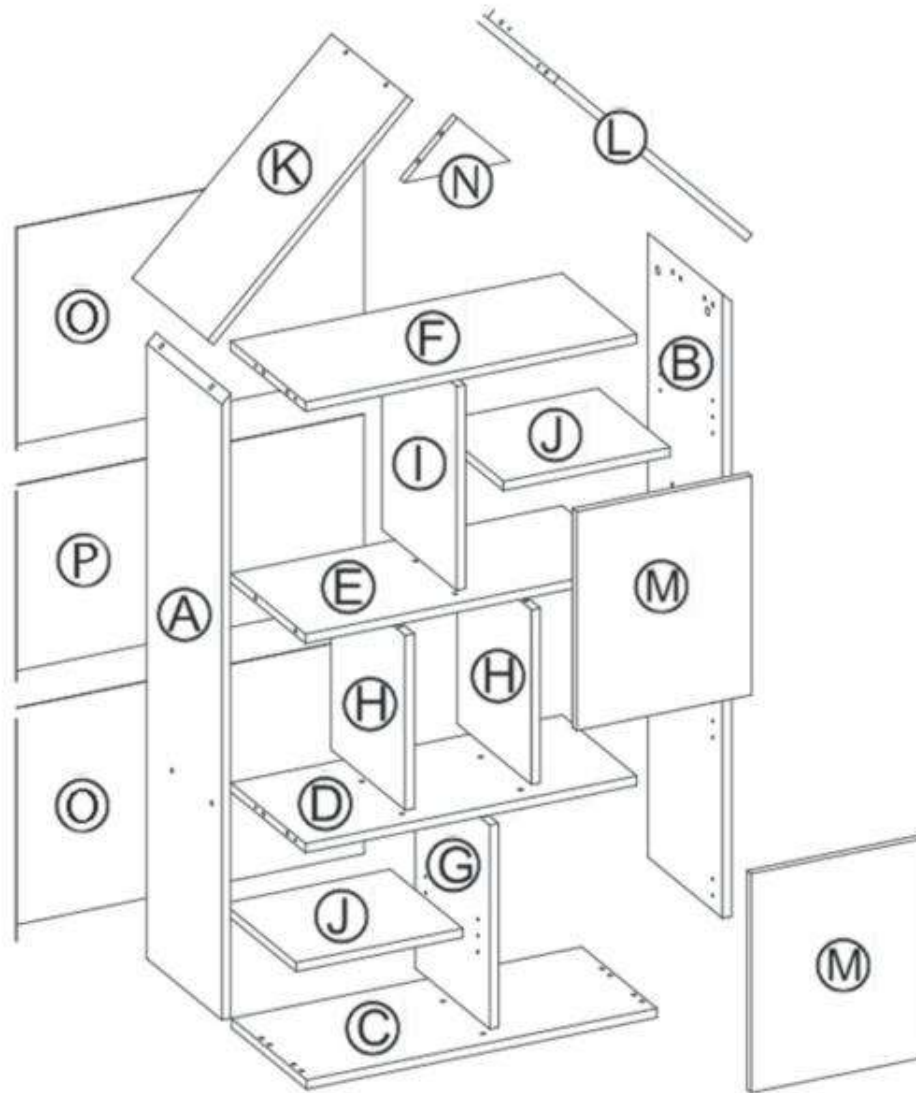

# FATI XL

	Kód	Rozměr	Ks		Kód	Rozměr	Ks
Ⓐ	RDD-01	1225x300x18	1	Ⓘ	RDD-09	400x298x18	1
Ⓑ	RDD-02	1225x300x18	1	⓵	RDD-10	334x290x18	2
Ⓒ	RDD-03	702x301x18	1	Ⓚ	RDD-11	565x303x16	1
Ⓓ	RDD-04	664x299x18	1	Ⓛ	RDD-12	549x303x16	1
Ⓔ	RDD-05	664x299x18	1	Ⓜ	RDD-13	430x350x16	2
Ⓕ	RDD-06	664x299x18	1	Ⓝ	RDD-14	140x70x18	1
Ⓖ	RDD-07	400x298x18	1	Ⓞ	RDD-15	425x696x3	2
Ⓗ	RDD-08	343x298x18	2	Ⓟ	RDD-16	361x696x3	1