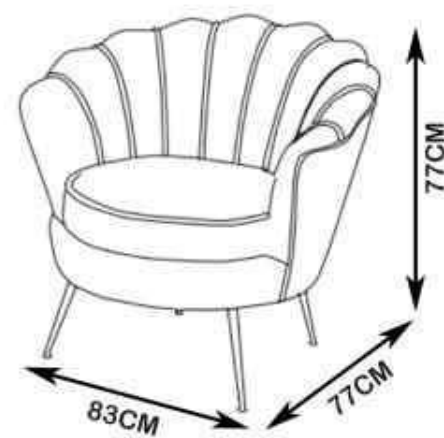

AMORINITO 2 KŘESLO

A		1
B		4
C		16
D		1

max. 100 kg