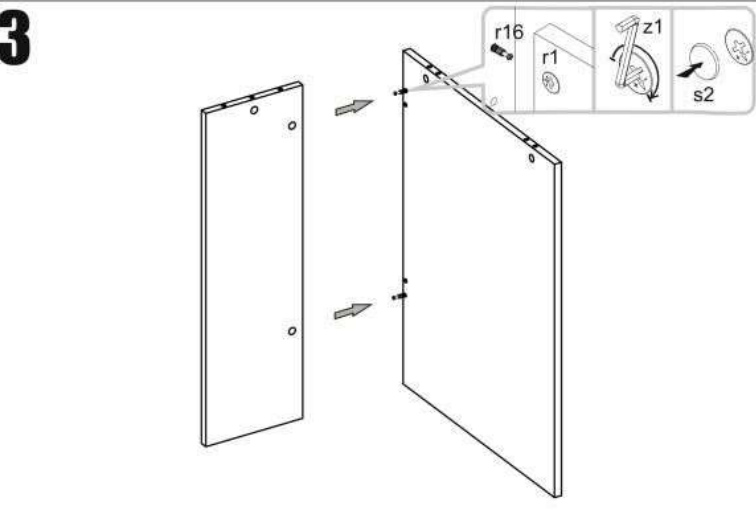

# FINO

Code	Dimensions			Package	
1(A)	1200	551	16	1	1/1
2(B)	727	550	16	1	1/1
3(C)	843	246	16	1	1/1
4(D)	843	236	16	1	1/1
5(E)	727	246	16	1	1/1
6(F)	220	500	16	2	1/1
7(G)	727	220	16	1	1/1
accessories				1	1/1

**1****3****2****4**