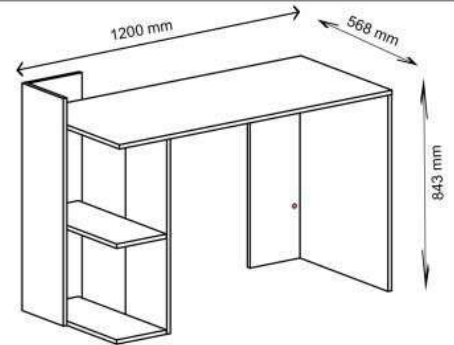

# FINO

Code	Dimensions			Package	
1(A)	1200	551	16	1	1/1
2(B)	727	550	16	1	1/1
3(C)	843	246	16	1	1/1
4(D)	843	236	16	1	1/1
5(E)	727	246	16	1	1/1
6(F)	220	500	16	2	1/1
7(G)	727	220	16	1	1/1
accessories				1	1/1