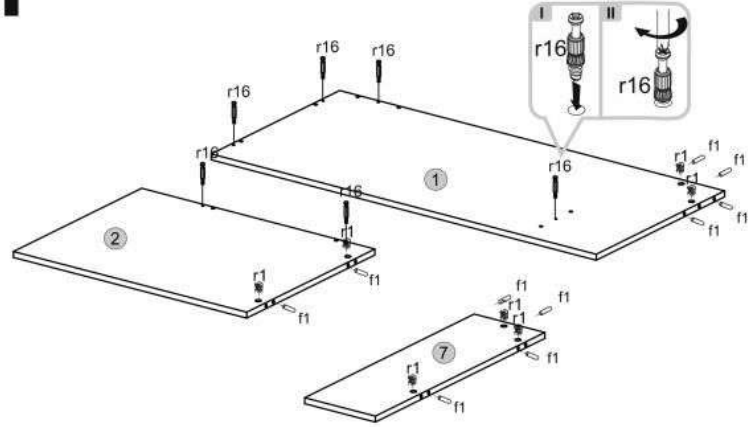

# FINO

Code	Dimensions			Package	
1(A)	1200	551	16	1	1/1
2(B)	727	550	16	1	1/1
3(C)	843	246	16	1	1/1
4(D)	843	236	16	1	1/1
5(E)	727	246	16	1	1/1
6(F)	220	500	16	2	1/1
7(G)	727	220	16	1	1/1
accessories				1	1/1

**1****3****2****4**