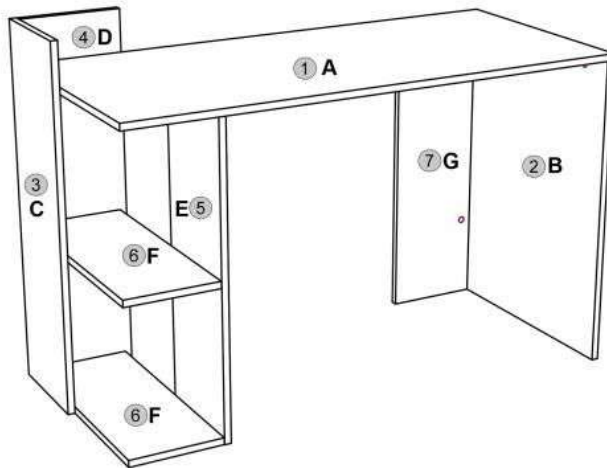

# FINO

Code	Dimensions			Package	
1(A)	1200	551	16	1	1/1
2(B)	727	550	16	1	1/1
3(C)	843	246	16	1	1/1
4(D)	843	236	16	1	1/1
5(E)	727	246	16	1	1/1
6(F)	220	500	16	2	1/1
7(G)	727	220	16	1	1/1
accessories				1	1/1

**1****3****2****4**