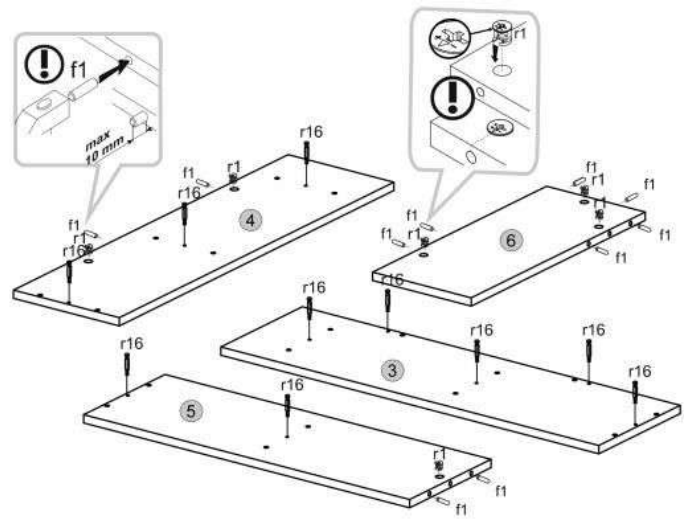

# FINO

Code	Dimensions			Package	
1(A)	1200	551	16	1	1/1
2(B)	727	550	16	1	1/1
3(C)	843	246	16	1	1/1
4(D)	843	236	16	1	1/1
5(E)	727	246	16	1	1/1
6(F)	220	500	16	2	1/1
7(G)	727	220	16	1	1/1
accessories				1	1/1

**1****3****2****4**