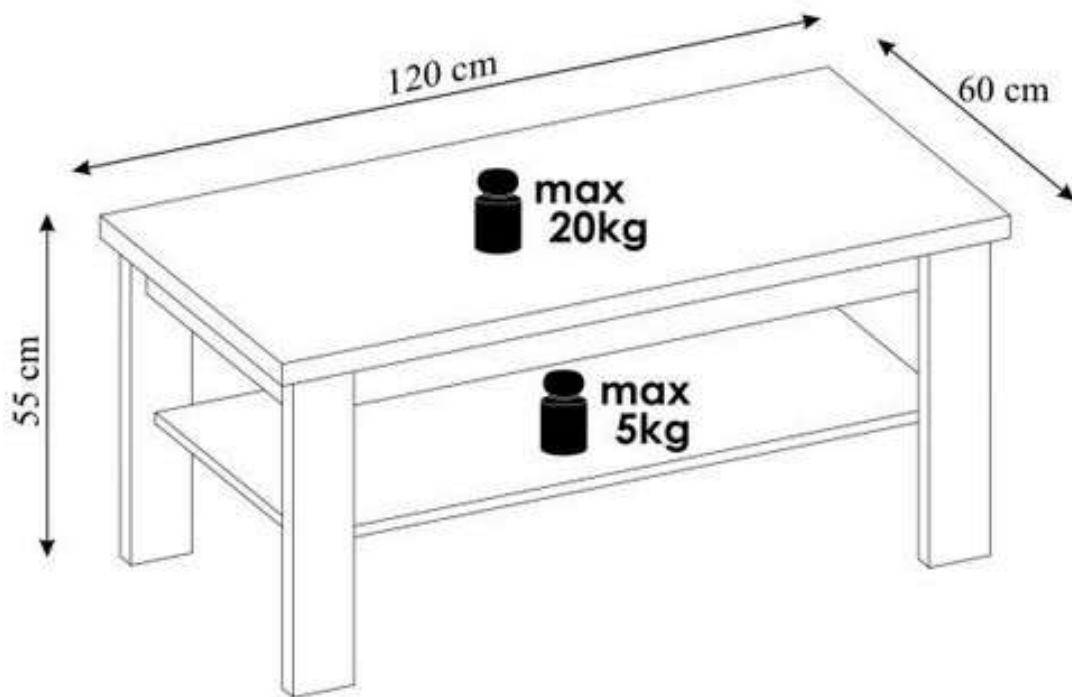

# JENNA

|   | <b>Kod</b> | <b>Roznér</b> | <b>Ks</b> |
|---|------------|---------------|-----------|
| Ⓐ | OS14-01    | 1200x600x36   | 1         |
| Ⓑ | OS14-02    | 1098x498x18   | 1         |
| Ⓒ | OS14-03    | 1062x80x18    | 2         |
| Ⓓ | OS14-04    | 498x80x18     | 2         |
| Ⓔ | OS14-05    | 514x100x36    | 2         |
| Ⓕ | OS14-06    | 514x100x36    | 2         |

# JENNA

(G)

x22

ø 8x30

(H)

x16

(I)

x16

(J)

x8

ø 4x30

(K)

x8

1

Při vkládání kolíků věnujte zvláštní pozornost správnému otvoru

2