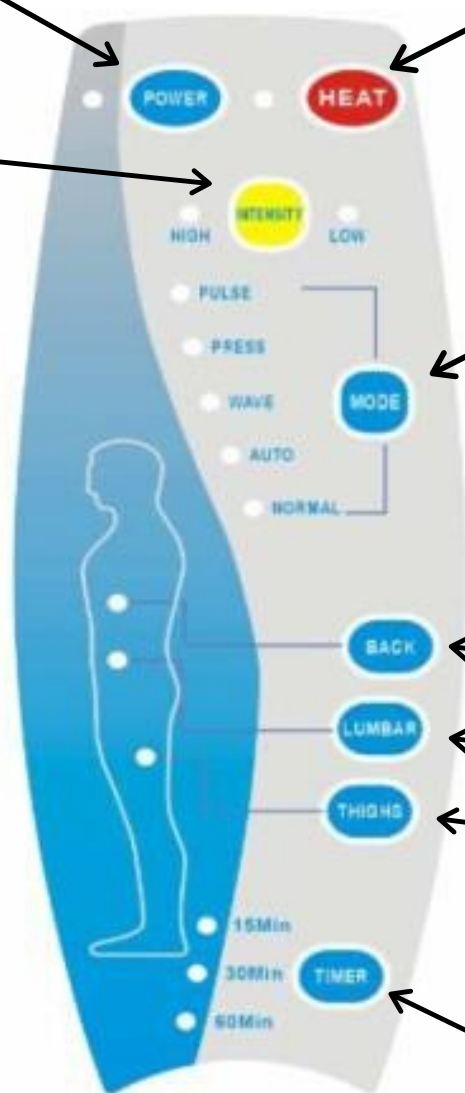

# Dálkové ovládání křesla Matador

**POWER** - zapnete nebo vypnete masážní funkci

**HEAT** - zapnete nebo vypnete funkci vyhřívání

**INTENSITY** - zapnete nebo vypnete masážní funkci

**MODE** - volba z 5 přednastavených masážních programů

**BACK/ LUMBAR/ THIGHS** - volba masážní zóny

**TIMER** - volba délky masáže